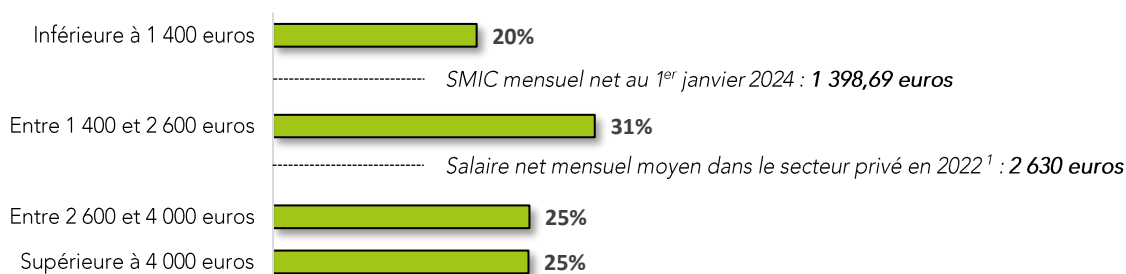

ENQUETE

Rémunération des dirigeants

▪ **Rémunération mensuelle moyenne des dirigeants :**

Lecture : 31 % des dirigeants interrogés disent percevoir une rémunération mensuelle moyenne comprise entre 1 400 euros et 2 600 euros.